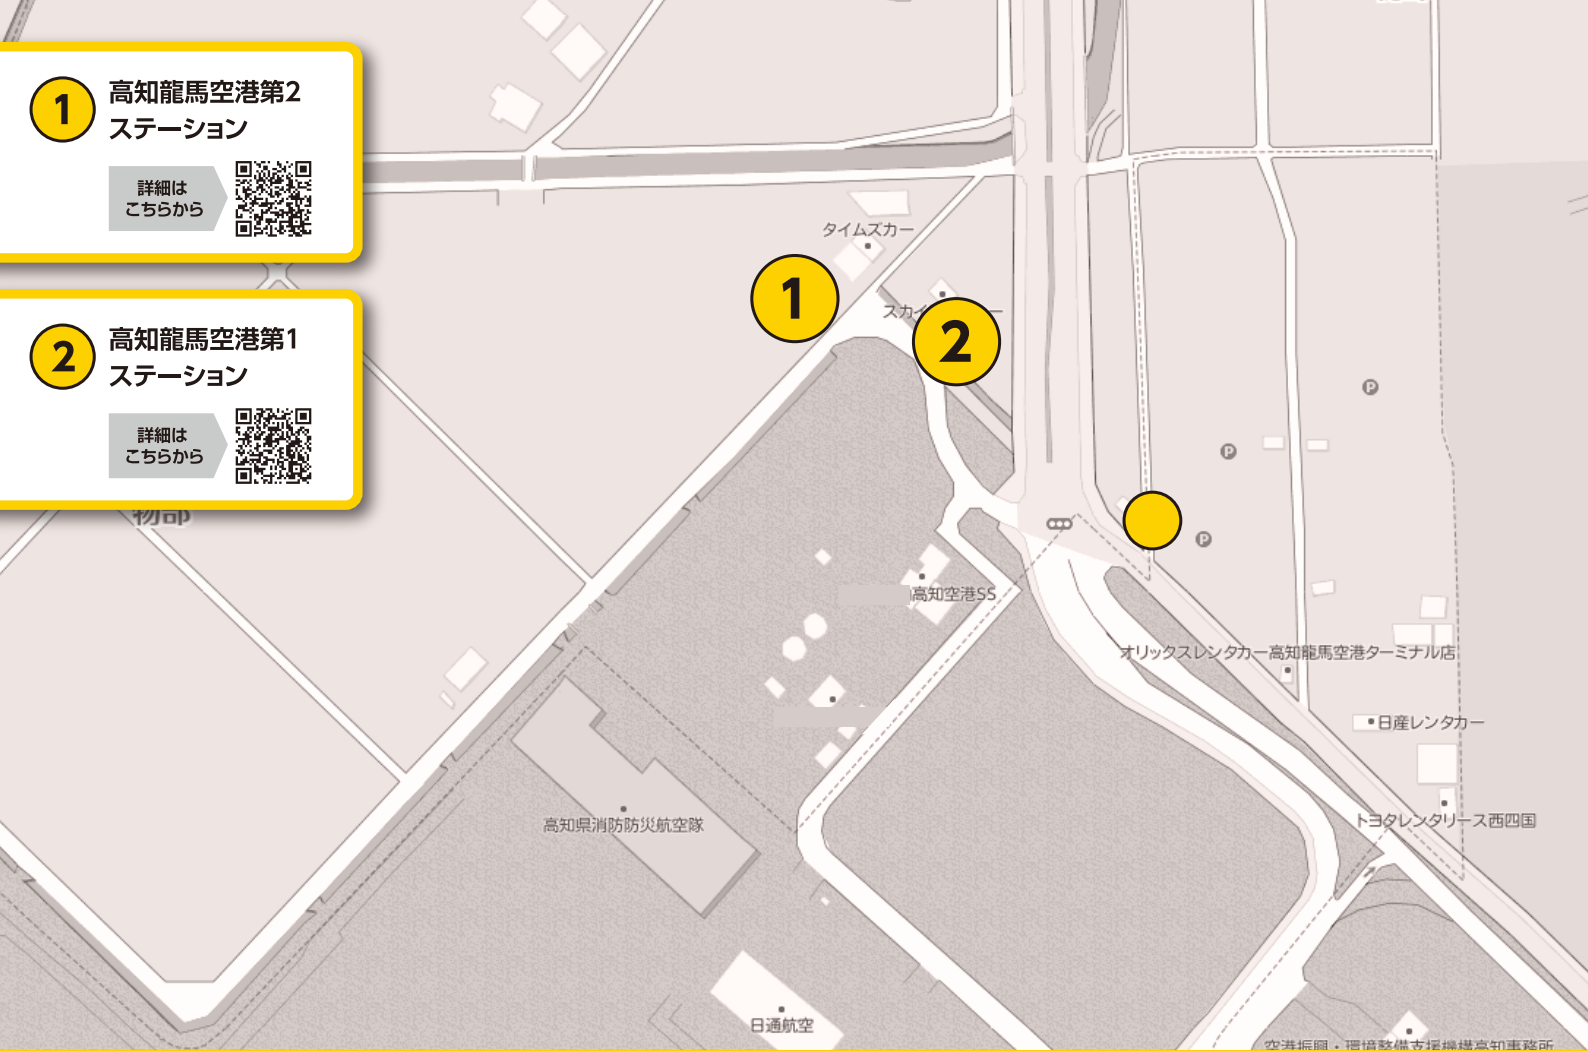

1 高知龍馬空港第2
ステーション

詳細は
こちらから

2 高知龍馬空港第1
ステーション

詳細は
こちらから

高知龍馬空港エリア

○…タイムズカーステーション

Z25KA第704号 Copyright(C) 2025 ZENRIN CO., LTD.

※2026年4月時点 ※オープンや増車予定は予告無く変更する場合がございます。

Times CAR

高知龍馬空港エリアに タイムズカー オープン!

スグ乗り入会なら
入会から利用まで
最短15分!

※ご入会・ご利用には
条件がございます。